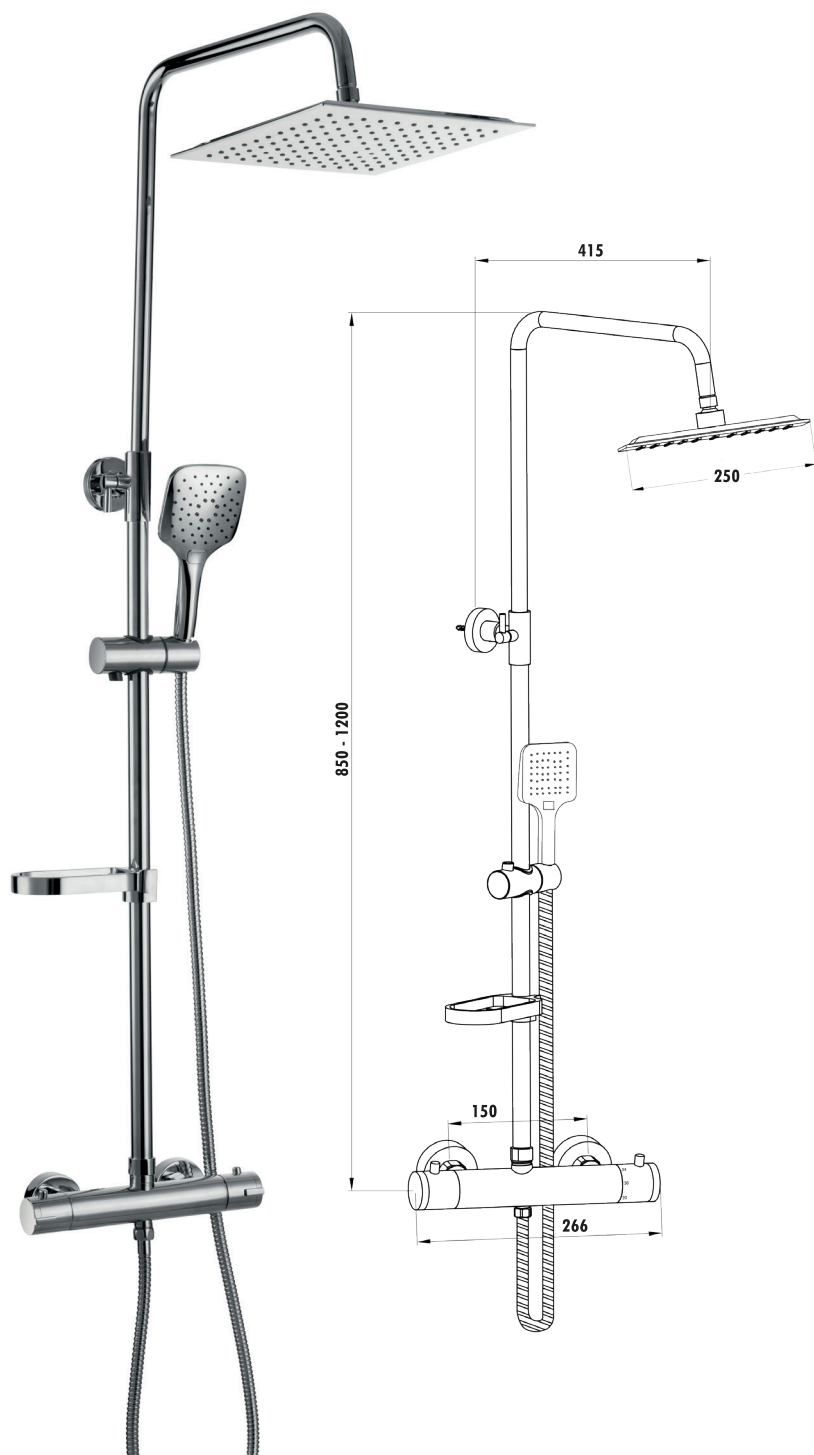

Y800

Réglable
en hauteur

Sécurité
température

Ozé

Le prêt à poser de qualité

LES + DU PRODUIT

Picots anti-calcaire

Réglable en hauteur

3 jets

Porte savon

Sécurité
température

COLONNE DE DOUCHE THERMOSTATIQUE

Barre en inox réglable en hauteur de 850 à 1200 mm
Pommeau de douche pluie carré en ABS 250 x 250 mm
Douchette à main 3 jets en ABS
Porte savon ABS sur coulisseau
Mitigeur thermostatique avec inverseur intégré
Flexible de douche 1,50 m double agrafage
Finition chromé